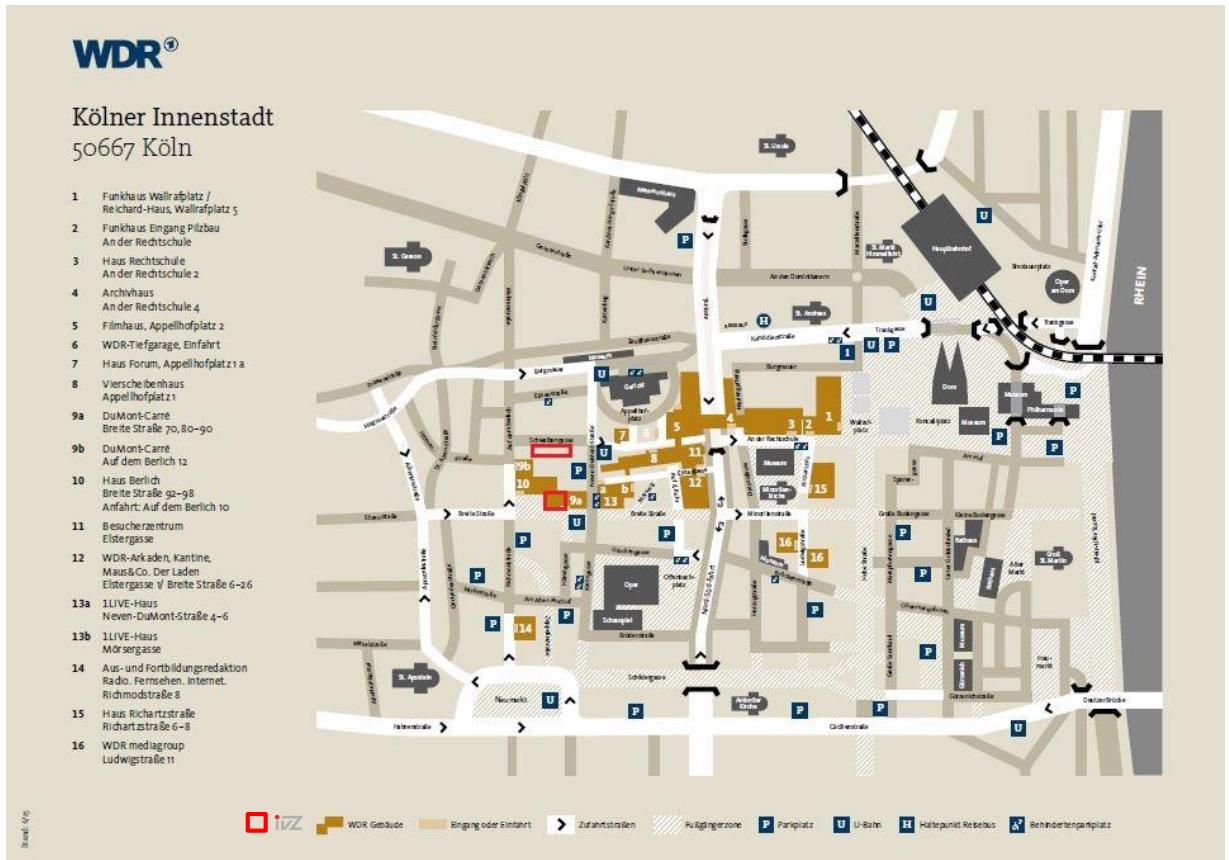

IVZ beim Westdeutschen Rundfunk, Breite Straße 80 – 90, 50667 Köln

**Eingangstür im DuMont Carré,
Breite Straße 80 - 90**

**Eingangstür zu den Büros
2. OG,
aus dem Fahrstuhl gerade heraus, rechte Tür**