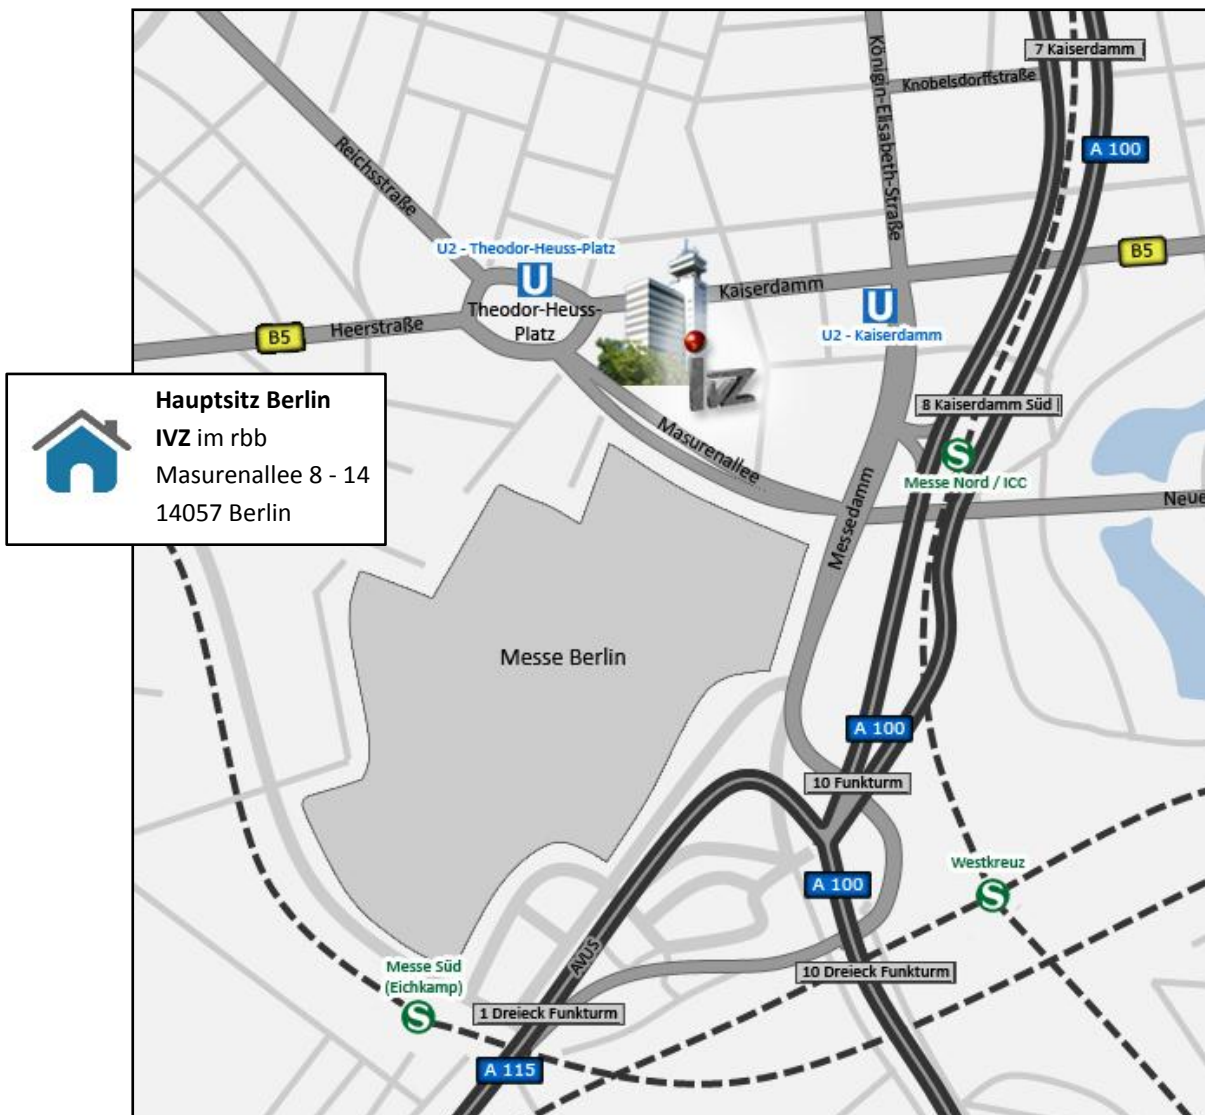

Anfahrt zum IVZ Berlin mit dem Auto

- **Von Süden und Osten:**
Berliner Ring (A 10) bis Dreieck Drewitz
Dann A115 Richtung Berlin, am Ende der AVUS (Automobil-Verkehrs- und Übungs-Straße) am Dreieck Funkturm, Ausfahrt Messengelände/Kaiserdamm
Hinter dem Messengelände links in die Masurenallee
Parkplätze vor den Messehallen 18/19
- **Von Norden:**
Stadtautobahn A 115 bis Ausfahrt Kaiserdamm
Über die Königin-Elisabeth-Straße, den Kaiserdamm überqueren
Über Messedamm bis zur Masurenallee
Dann rechts in die Masurenallee, 200 m bis zum rbb
Parkplätze vor den Messehallen 18/19
- **Von Westen:**
Berliner Ring (A 10) bis Ausfahrt Spandau
Dann über die B 5 bis Berlin und die Heerstraße bis Theodor-Heuss-Platz
Im Kreis die erste Ausfahrt in die Masurenallee
Parkplätze vor den Messehallen 18/19